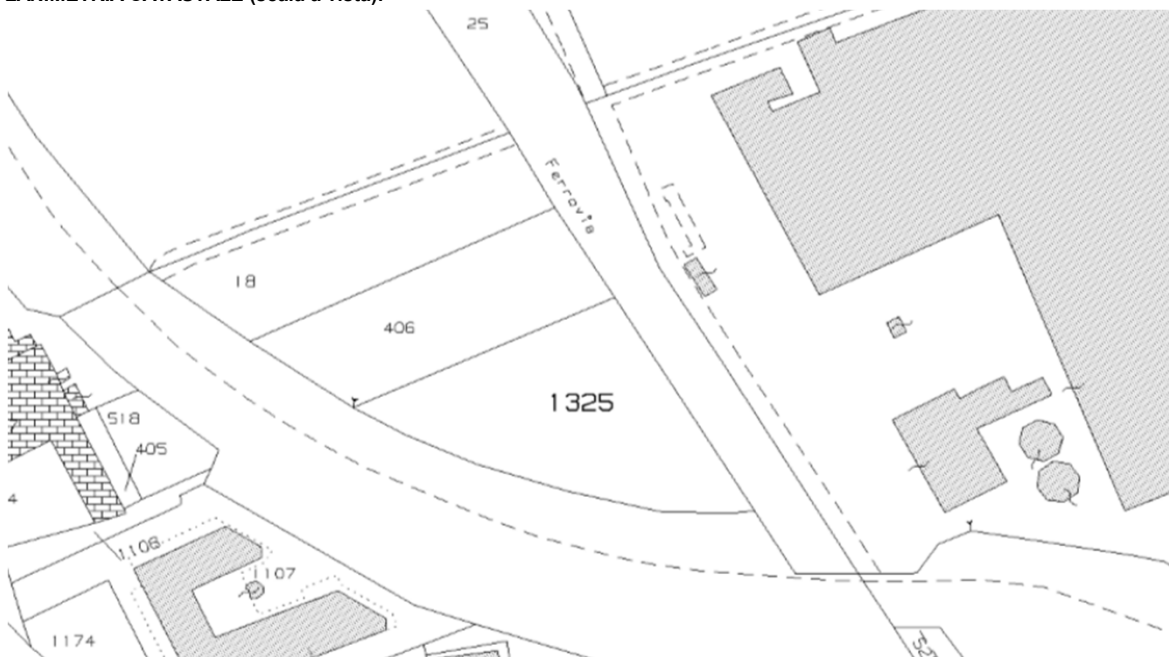

Allegato n. 3

Documentazione Fotografica e Fascicolo della Stima – Cespite n. 40617

Cespite N.ro:	40617								
IMMOBILE DESTINAZIONE:	TERRENO SP 25 MISERICORDIA KM. 16+428								
COMUNE UBICAZIONE:	MONTE SAN SAVINO								
INDIRIZZO:	Pressi stazione ferroviaria								
Coordinate GPS	43.330428, 11.731947								
DESCRIZIONE:	Terreno agricolo di mq. 1480 catastali								
Valore Euro:	10.360,00 €								
Tipologia offerta :	Rialzo libero								
IDENTIFICAZIONE CATASTALE									
TERRENI/ FABBRICATI	SEZ. CAT.	FOGLIO	NUMERO	SUB.	FABBRICATI MQ LORDI CIRCA	TERRENI MQ CATASTALI	FABBRICATI MQ CATASTALI	Categoria	
T	-	87	1325	-	-	1480	-	Relitto	

PLANIMETRIA CATASTALE (scala a vista):

FOTO AEREA (scala a vista):

FOTO: